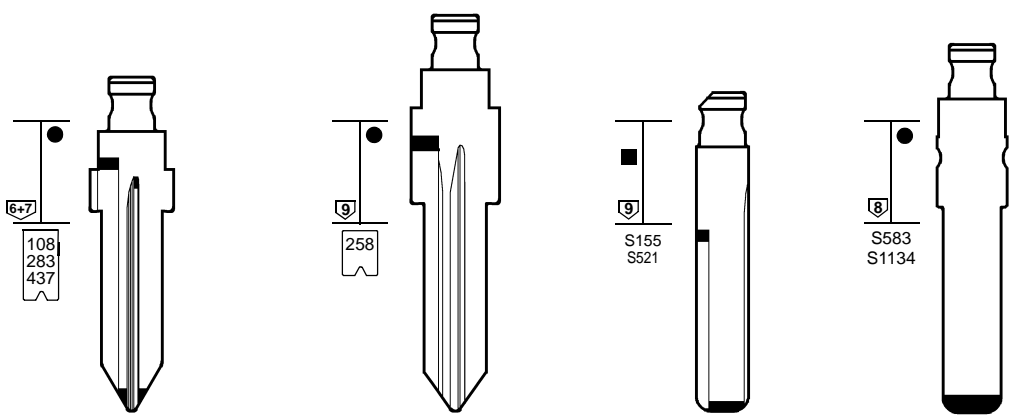

FOR:
PER:

TRW SIPEA

11

GT10FH

J 3001-6732
N 6001-7000
V 0001-3056
V 5001-8058
AB 6001-6891

GT15RFH

W 0001-9640

SIP16FH

. . . . 1-17735
LA 1-17735

SIP22FH

DE 1-11210

GIOBERT

GIOBERT

FOR / PER

TRW-SIPEA (I)
GIOBERT

VACHETTE (F)
VALEO

VALEO (F)

- + HUF (7)
- + NEIMAN (9)
- + NISSAN (9)
- + VACHETTE (11)
- + YMOS (11)

WITTE (D)

- + HUF (8)

YAMAHA (J)

YMOS (D)

- + HUF (7)
- VALEO

ZADI (I)