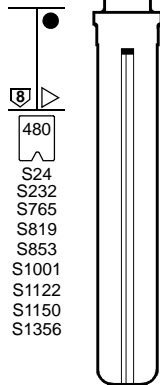

TOY40FH
..... 1-5000
L 0001-1000
J 0001-2500