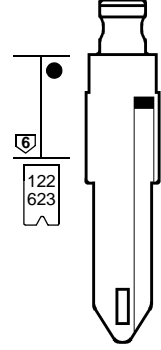

NE73FH
M-N-P-R-S
VALEO

FOR:
PER: